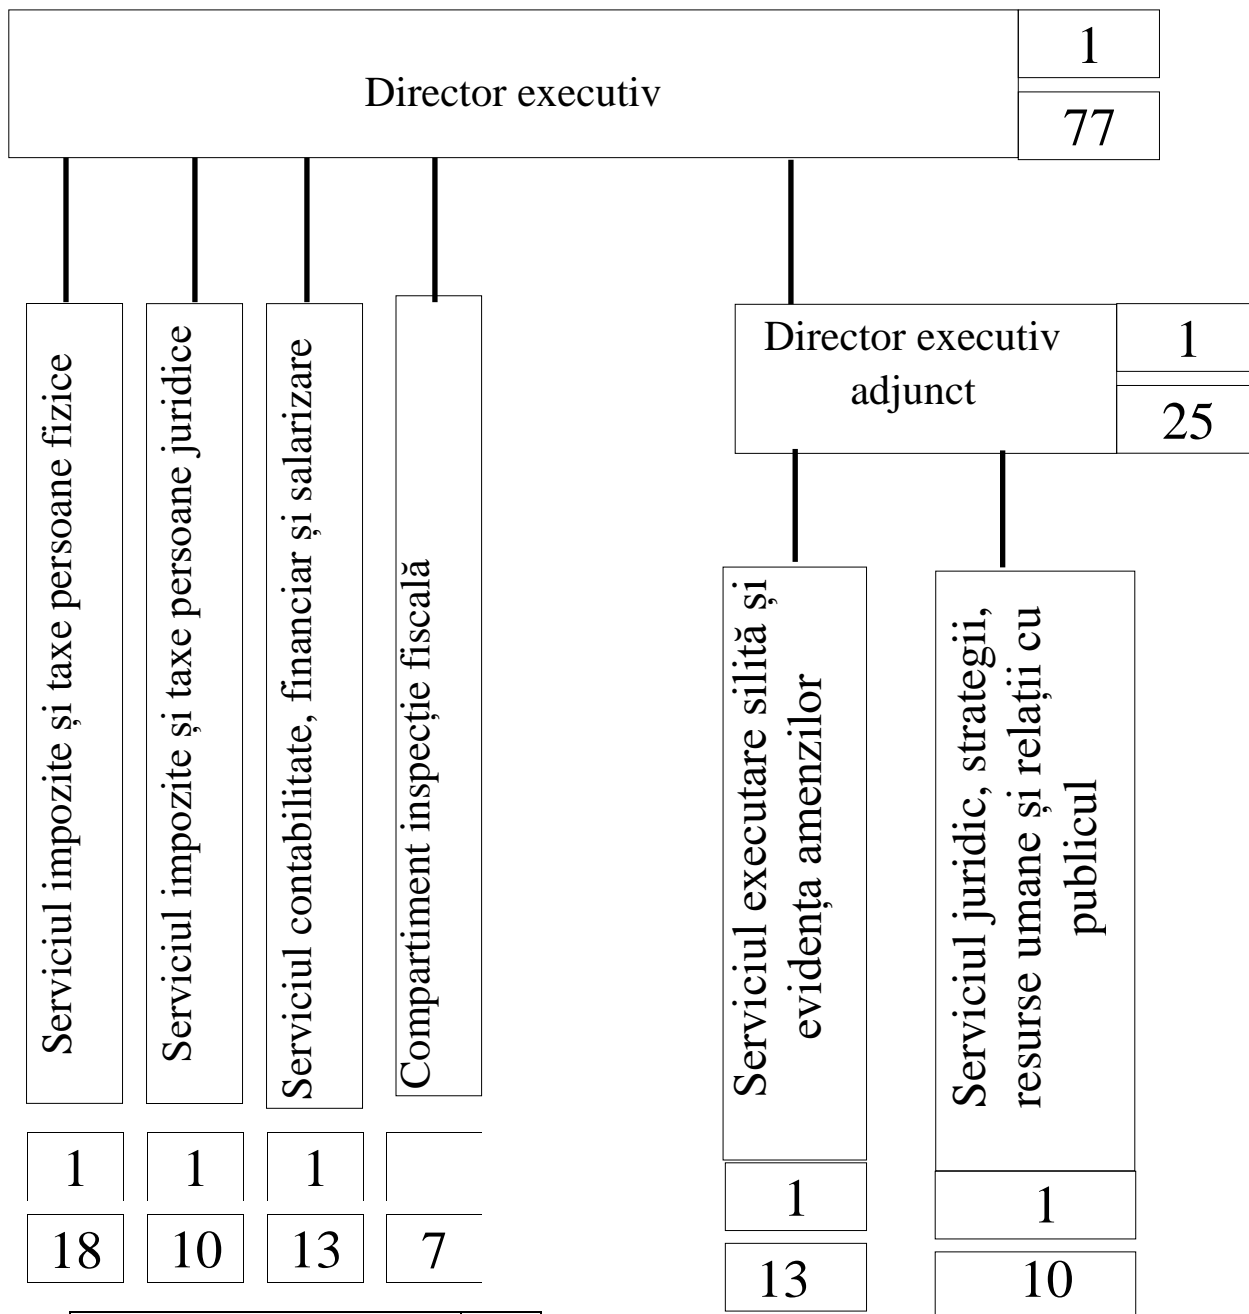

ORGANIGRAMA

DIRECȚIEI FISCALE LOCALE TÂRGU MUREȘ

TOTAL PERSONAL	78
FUNCȚIONARI PUBLICI	77
- funcții de conducere	7
- funcții de execuție	70
PERSONAL CONTRACTUAL	1
- funcții de conducere	0
- funcții de execuție	1